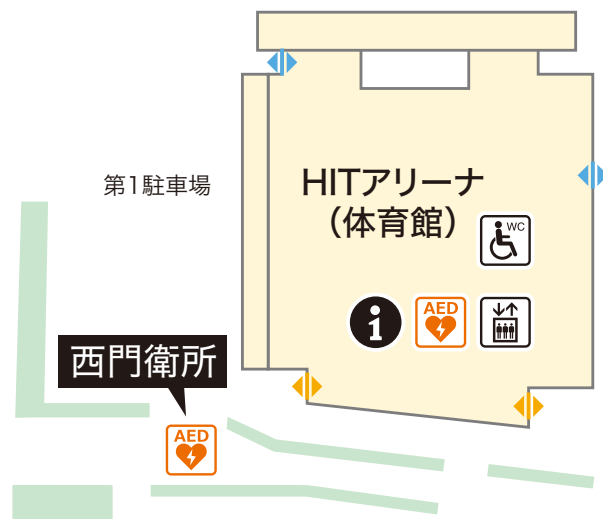

HITアリーナ(体育館)、西門衛所

- 多目的トイレ エレベーター AED
 出入口(自動ドア) 出入口(手動ドア・開き戸)

各設備の説明

多目的トイレ

入口寸法 89センチ(扉は引き戸)

エレベーター

入口寸法 80センチ

AED

体育館メインアリーナ入口付近

西門衛所(屋外・西門付近)

自動ドア

入口寸法 144センチ